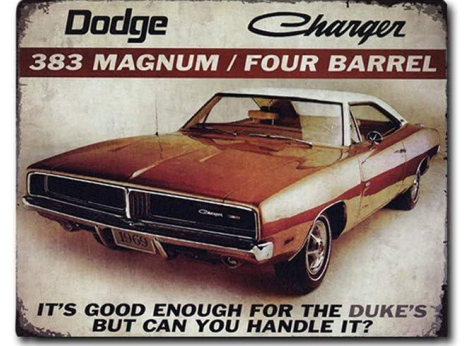

Item No: S-229
Dodge Charger 383 Magnum